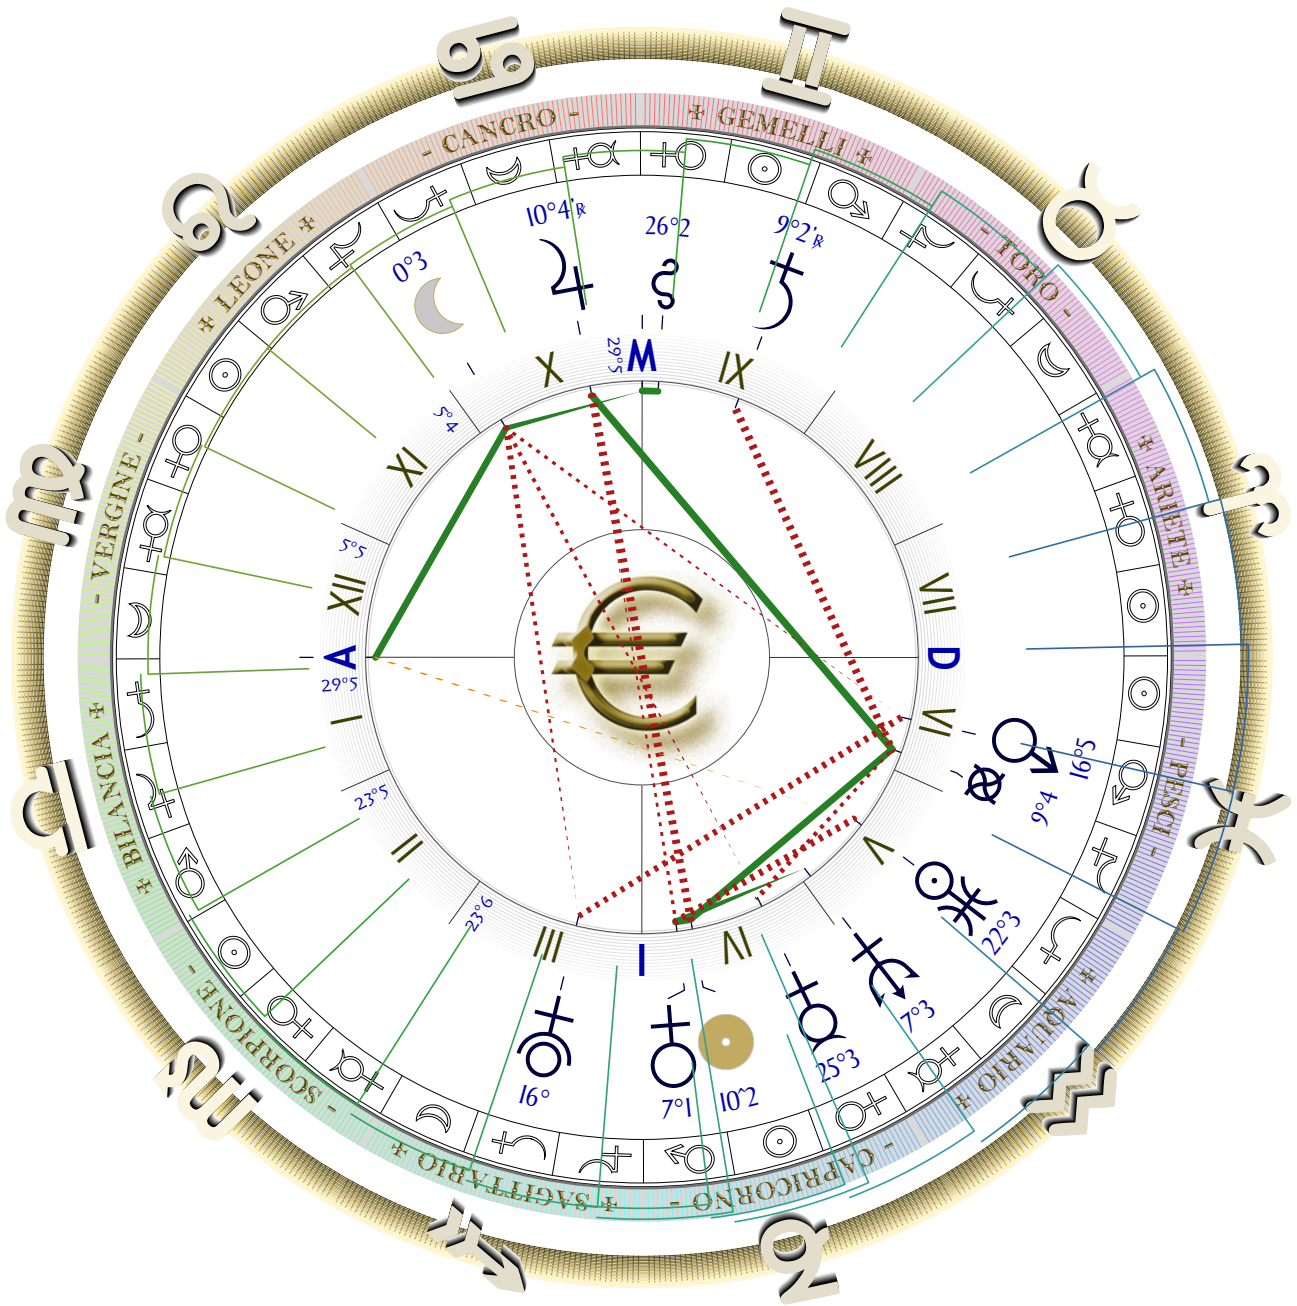

€URO's Birth (Bruxelles - January 1st, 2002)

orbita 5: bassa
orbita 7: media
orbita 10: ampia

© 1992-2012

Selezionare l'orbita di Congiunzione per validarne gli Aspetti congruenti; a lato: la precisione d'arco e relativa potenza da parte di ciascun Pianeta.

€URO's Birth (Bruxelles - January 1st, 2002)

© 1992-2012

- orbita 5: bassa
- orbita 7: media
- orbita 10: ampia

Selezionare l'orbita di Congiunzione per validarne gli Aspetti congruenti; a lato: la precisione d'arco e relativa potenza da parte di ciascun Pianeta.

- 36°, 72°, 108°, 144°
- 45°, 90°, 135°, 180°
- 30°, 60°, 120°, 150°, 0°

EURO's Birth (Bruxelles - January 1st, 2002)

Astro
time

orbita 5: bassa
orbita 7: media
orbita 10: ampia

© 1992-2012

Selezionare l'orbita di Congiunzione per validarne gli Aspetti congruenti; a lato: la precisione d'arco e relativa potenza da parte di ciascun Pianeta.