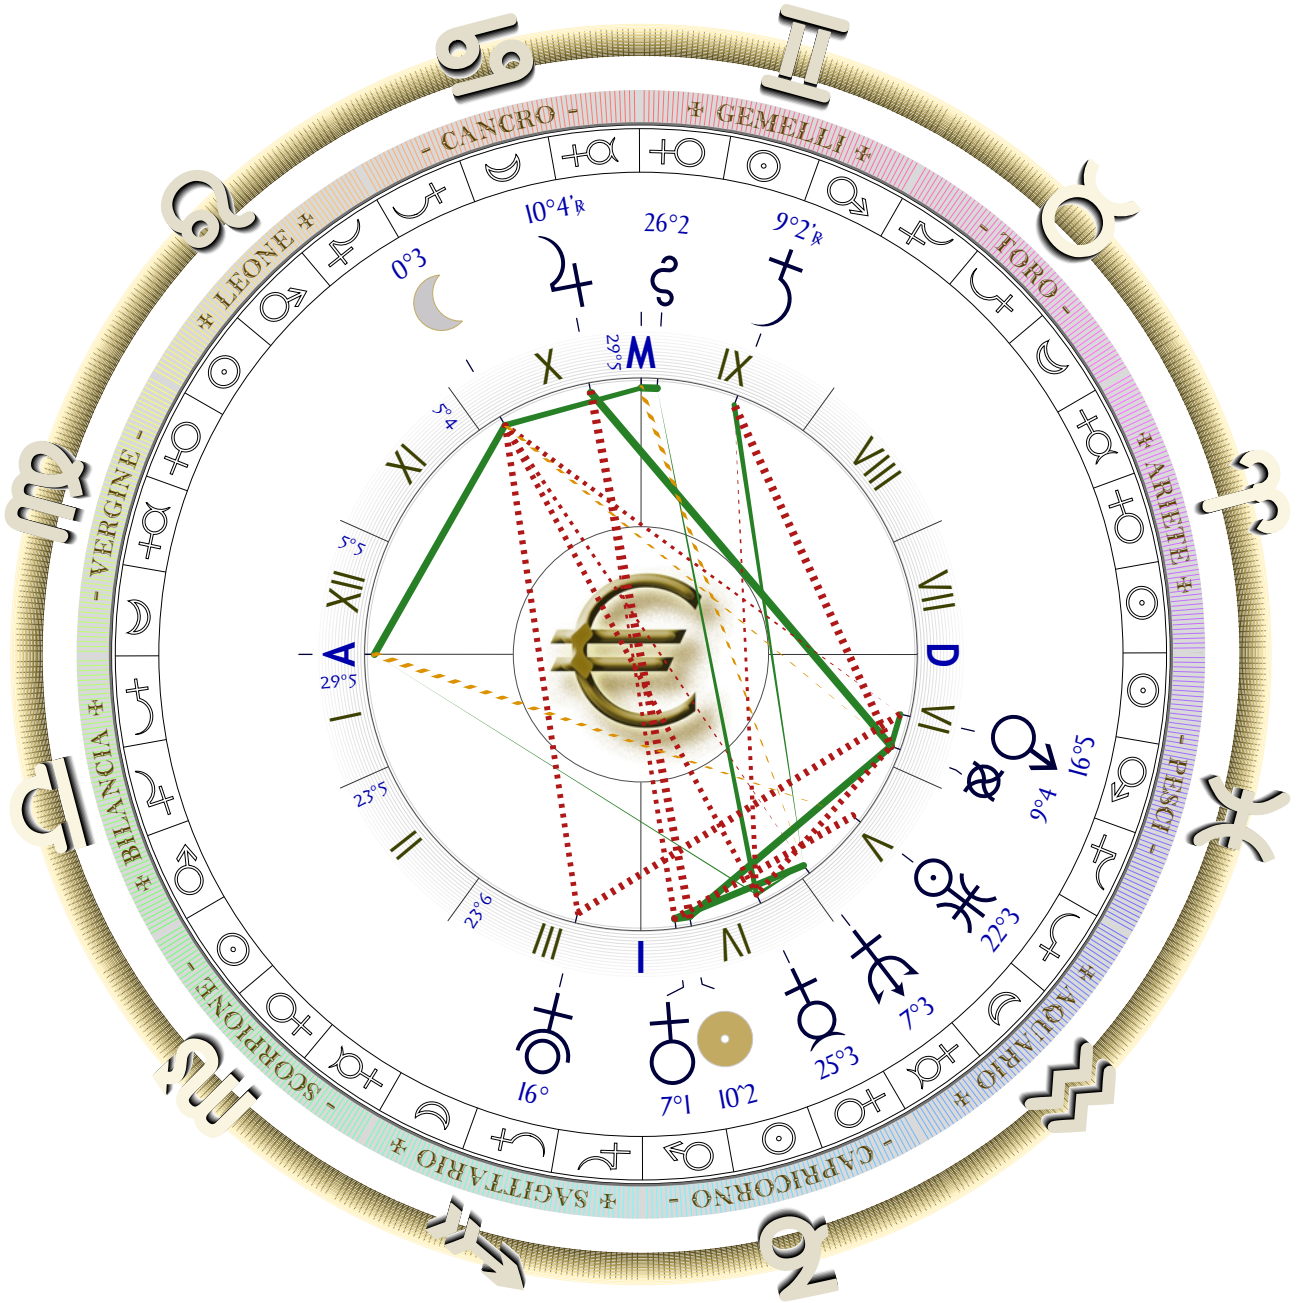

€URO's Birth (Bruxelles - January 1st, 2002)

orbita 5: bassa
orbita 7: media
orbita 10: ampia

© 1992-2012

Selezionare l'orbita di Congiunzione per validarne gli Aspetti congruenti; a lato: la precisione d'arco e relativa potenza da parte di ciascun Pianeta.

€URO's Birth (Bruxelles - January 1st, 2002)

© 1992-2012

- orbita 5: bassa
- orbita 7: media
- orbita 10: ampia

Selezionare l'orbita di Congiunzione per validarne gli Aspetti congruenti; a lato: la precisione d'arco e relativa potenza da parte di ciascun Pianeta.

- 36°, 72°, 108°, 144°
- 45°, 90°, 135°, 180°
- 30°, 60°, 120°, 150°, 0°

EURO's Birth (Bruxelles - January 1st, 2002)

Astro
time

orbita 5: bassa
orbita 7: media
orbita 10: ampia

© 1992-2012

Selezionare l'orbita di Congiunzione per validarne gli Aspetti congruenti; a lato: la precisione d'arco e relativa potenza da parte di ciascun Pianeta.