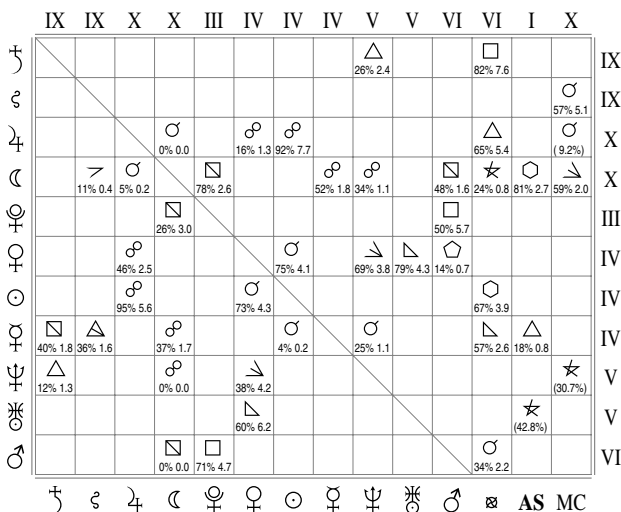

€URO's Birth (Bruxelles - January 1st, 2002)

orbita 5: bassa
orbita 7: media
orbita 10: ampia

© 1992-2012

Selezionare l'orbita di Congiunzione per validarne gli Aspetti congruenti; a lato: la precisione d'arco e relativa potenza da parte di ciascun Pianeta.

€URO's Birth (Bruxelles - January 1st, 2002)

© 1992-2012

- orbita 5: bassa
- orbita 7: media
- orbita 10: ampia

Selezionare l'orbita di Congiunzione per validarne gli Aspetti congruenti; a lato: la precisione d'arco e relativa potenza da parte di ciascun Pianeta.

- 36°, 72°, 108°, 144°
- 45°, 90°, 135°, 180°
- 30°, 60°, 120°, 150°, 0°

EURO's Birth (Bruxelles - January 1st, 2002)

Astro
time

orbita 5: bassa
orbita 7: media
orbita 10: ampia

© 1992-2012

Selezionare l'orbita di Congiunzione per validarne gli Aspetti congruenti; a lato: la precisione d'arco e relativa potenza da parte di ciascun Pianeta.